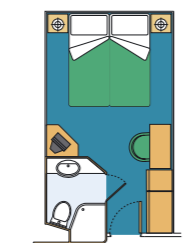

Camarote interior
275 camarotes (14 m²) 12 son para minusválidos (21 m²)
Camas individuales convertibles en matrimonial excepto en los camarotes para minusválidos, que disponen de dos camas individuales
Aire acondicionado (Aire de interior de óptima calidad)
Cuarto de Baño con ducha
Televisión, Teléfono
Posibilidad de conexión a Internet para ordenadores portátiles, tarifado
Minibar
Caja Fuerte