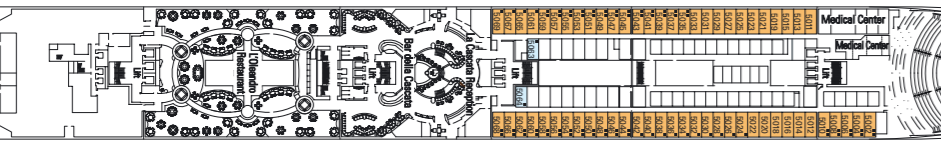

Puente 5 Grazioso