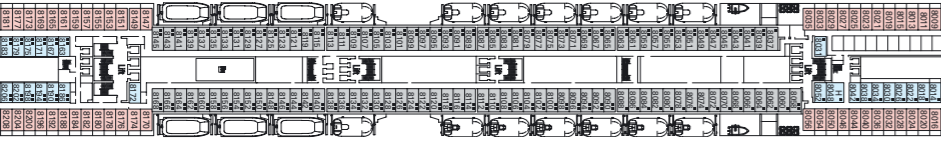

Puente 8 Forte