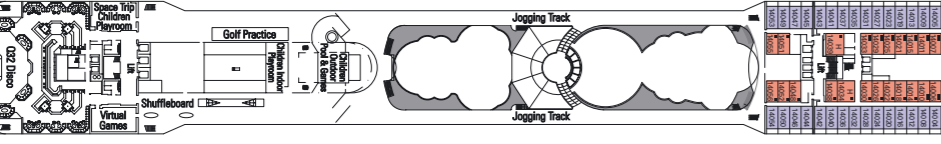

Puente 14 Capriccio