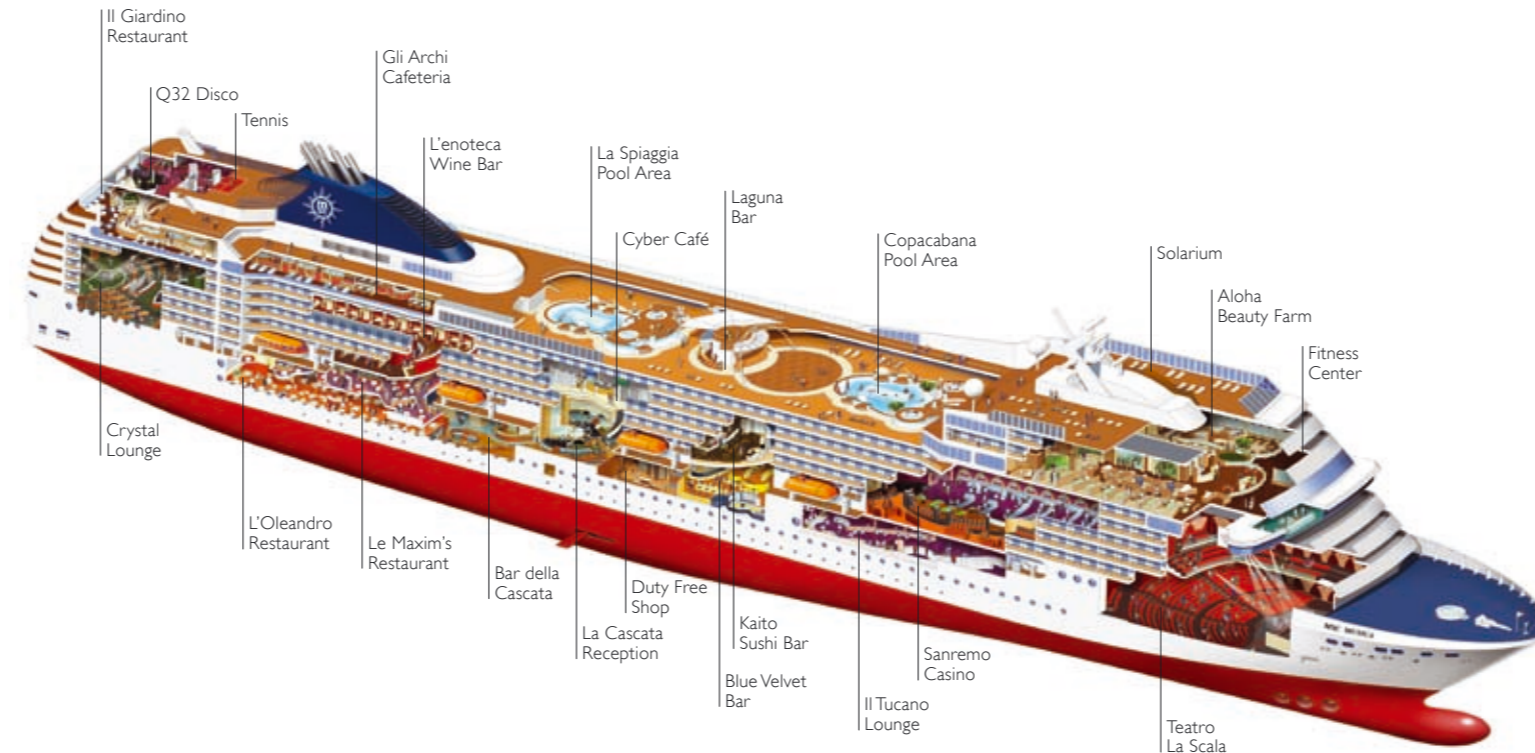

Puente 16 Sport

Puente 15 Cantata

Puente 14 Capriccio

Puente 13 Vivace

Puente 12 Virtuoso

Puente 11 Adagio

Puente 10 Minuetto

Puente 9 Intermezzo

Puente 8 Forte

Puente 7 Maestoso

Puente 6 Brillante

Puente 5 Grazioso

Puente 4 Andante

Categorías camarotes

Cat.	Cabinas	Puentes
1	Interior 2 camas bajas	5 Grazioso, 8 Forte
2	Interior 2 camas bajas	9 Intermezzo, 10 Minuetto
3	Interior 2 camas bajas	11 Adagio, 12 Virtuoso, 14 Capriccio, 15 Cantata
4	Exterior 2 camas bajas	5 Grazioso
5*	Exterior 2 camas bajas	8 Forte
6	Exterior con balcón, 2 camas bajas	8 Forte, 9 Intermezzo
7	Exterior con balcón, 2 camas bajas	10 Minuetto, 11 Adagio
8	Exterior con balcón, 2 camas bajas	12 Virtuoso, 14 Capriccio, 15 Cantata
9	Exterior con balcón, 2 camas bajas	8 Forte, 9 Intermezzo
10	Exterior con balcón, 2 camas bajas	9 Intermezzo, 10 Minuetto
11	Exterior con balcón, 2 camas bajas	11 Adagio, 12 Virtuoso
12	Suite con balcón, cama matrimonial	15 Cantata

- 3ª cama disponible en Cat. 1-2-3-4-5-9-10-11-12
- 4ª cama disponible en Cat. 1-2-3-4-5-9
- Todos los camarotes disponen de dos camas individuales convertibles en cama matrimonial, excepto en los camarotes para minusválidos (H).
* Algunos camarotes del puente Forte tienen la vista obstruida.

LEYENDA

- ▲ Sofá cama
- 3ª cama abatible
- 3ª/4ª cama abatible
- Sofá cama doble
- ⌘ Camarotes comunicados
- H Camarotes para discapacitados

06.2007