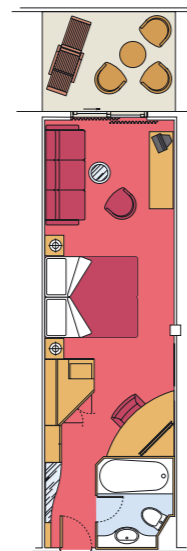

Características técnicas de la nave

Tonelaje	92.409 toneladas
Eslora	293,8 m
Manga	32,2 m
Número de pasajeros	2.550 (en base a doble)
Total cabinas	1.275
Tripulación	987 personas
Velocidad máx	23 nudos
Voltaje	110/220 voltios (sistema ahorro de energía)
Estabilizadores	Sí
Cubiertas de pasajeros	13
Ascensores	13
Piscinas	2 para adultos, 1 para niños / 4 Jacuzzi
Divisa a bordo	Euro (Mediterráneo)

Espacios comunes
Shuffleboard, juego del tejo, minigolf, simulador de golf, tenis, pista de jogging, gimnasio, aerobic, solarium, sala de juegos para niños, sala para jóvenes, sala de videojuegos, salón de belleza, sauna (nº2), baño estimulante (nº2), hidroterapia, aromaterapia, cromoterapia, yoga, bares, restaurantes, sushi bar, internet café, enoteca, discoteca, teatro, cine, casino, biblioteca, salón de naipes, galería de arte, sala de fumadores de puro y de tertulia, galería fotográfica, fotógrafo, zona comercial. Centro médico, primeros auxilios. Tiendas libres de impuestos.

Categorías camarotes

Suites con balcón
18 suites con balcón privado (25 m²)
Aire acondicionado (Aire de interior de óptima calidad)
Cama matrimonial convertible en camas individuales (bajo petición)
Amplio armario
Cuarto de baño con bañera
Televisión, Teléfono
Posibilidad de conexión a Internet para ordenadores portátiles, tarifado
Minibar
Caja Fuerte