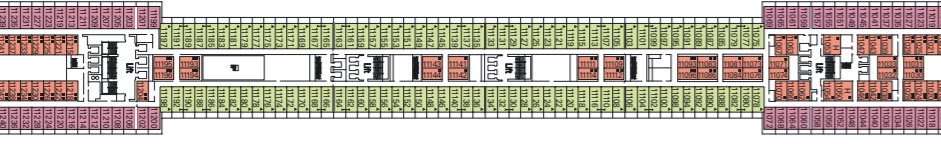

Puente 11 Adagio