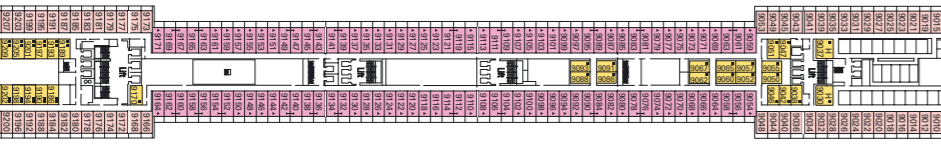

Puente 9 Intermezzo