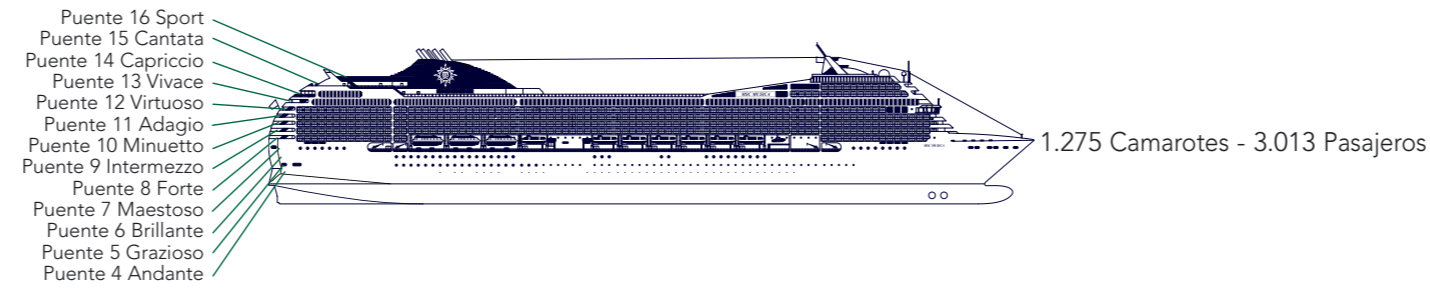

Puente 16 Sport

Puente 15 Cantata

Puente 14 Capriccio

Puente 13 Vivace

Puente 12 Virtuoso

Puente 11 Adagio

Puente 10 Minuetto

Puente 9 Intermezzo

Puente 8 Forte

Puente 7 Maestoso

Puente 6 Brillante

Puente 5 Grazioso

Puente 4 Andante

Categorías camarotes

Cat.	Cabinas	Puentes
1	Interior 2 camas bajas	5 Grazioso, 8 Forte
2	Interior 2 camas bajas	9 Intermezzo, 10 Minuetto
3	Interior 2 camas bajas	11 Adagio, 12 Virtuoso, 14 Capriccio, 15 Cantata
4	Exterior 2 camas bajas	5 Grazioso
5*	Exterior 2 camas bajas	8 Forte
6	Exterior con balcón, 2 camas bajas	8 Forte, 9 Intermezzo
7	Exterior con balcón, 2 camas bajas	10 Minuetto, 11 Adagio
8	Exterior con balcón, 2 camas bajas	12 Virtuoso, 14 Capriccio, 15 Cantata
9	Exterior con balcón, 2 camas bajas	8 Forte, 9 Intermezzo
10	Exterior con balcón, 2 camas bajas	9 Intermezzo, 10 Minuetto
11	Exterior con balcón, 2 camas bajas	11 Adagio, 12 Virtuoso
12	Suite con balcón, cama matrimonial	15 Cantata

- 3ª cama disponible en Cat. 1-2-3-4-5-9-10-11-12
- 4ª cama disponible en Cat. 1-2-3-4-5-9
- Todos los camarotes disponen de dos camas individuales convertibles en cama matrimonial, excepto en los camarotes para minusválidos (H).
* Algunos camarotes del puente Forte tienen la vista obstruida.

LEYENDA

- ▲ Sofá cama
- 3ª cama abatible
- 3ª/4ª cama abatible
- Sofá cama doble
- ⌘ Camarotes comunicados
- H Camarotes para discapacitados

06.2007