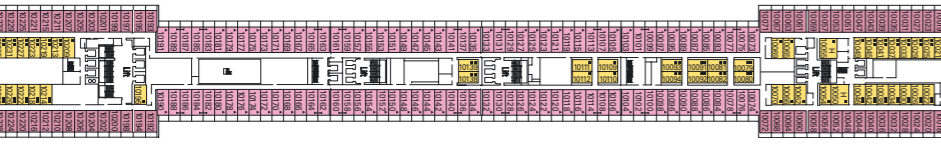

Puente 10 Minuetto