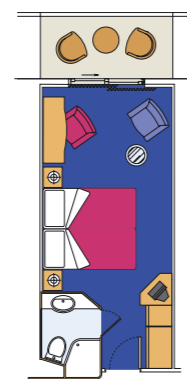

Camarote exterior
809 camarotes con balcón: balcón estándar (15,3 m²), balcón grande (17,8 m²) - 3 son para minusválidos (28 m²), 173 camarotes sin balcón - 2 son para minusválidos (18,7 m²)
Camas individuales convertibles en matrimonial excepto en los camarotes para minusválidos, que disponen de dos camas individuales
Aire acondicionado (Aire de interior de óptima calidad)
Cuarto de Baño con ducha
Televisión, Teléfono
Posibilidad de conexión a Internet para ordenadores portátiles, tarifado
Minibar
Caja Fuerte