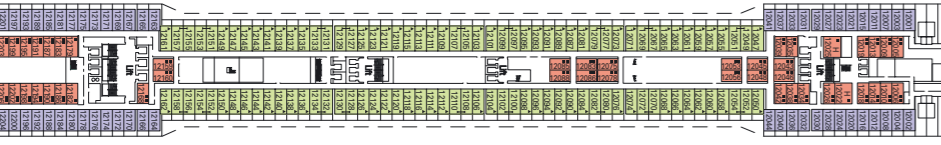

Puente 12 Virtuoso