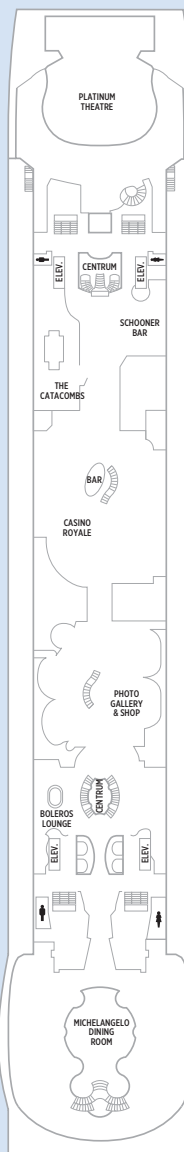

CUBIERTA 7

CUBIERTA 6

CUBIERTA 5

CUBIERTA 4

CUBIERTA 3

CUBIERTA 2

CAMAROTES EXTERIORES

- **FO** Camarote familiar con vistas al mar (Cubiertas 2, 6, 7, 8, 9, 10 (31,4 m²))
  Dos camas individuales convertibles en cama de matrimonio, sofá y/o camas plegables, sala de estar y cuarto de baño.
- **AY** Camarote exterior con vistas al mar habilitado para silla de ruedas - Cubierta 2 (23,8 m²)
- **F** Camarote superior con vistas al mar (Cubiertas 6, 7, 8, 9, 10 (18,5 m²))
  Dos camas individuales convertibles en cama de matrimonio, sala de estar con sofá, tocador y cuarto de baño.
- **Camarote exterior con vistas al mar (15-17 m²)**
  Dos camas individuales convertibles en cama de matrimonio, sala de estar con sofá, tocador y cuarto de baño.

- **G** Cubiertas 3, 6, 7, 9
- **H** Cubierta 2
- **I** Cubierta 2

CAMAROTES INTERIORES

- **FI** Camarote interior familiar - Cubierta 2 (30 m²)
  Dos camas individuales convertibles en cama de matrimonio, sala de estar con sofá, tocador y cuarto de baño.
- **FP** Camarote Promenade familiar - Cubiertas 7, 8 (28 m²)
- **AZ** Camarote interior habilitado para silla de ruedas (Cubiertas 2, 6, 8, 9, 10 (24 m²))
- **PR** Camarote Promenade - Cubiertas 6, 7, 8 (15,7 m²)
  Camarote con vistas a la Royal Promenade, ventanales, dos camas individuales convertibles en cama de matrimonio y cuarto de baño.
- **Camarotes interiores (14 m²)**
  - **K** Cubiertas 2, 3, 6, 7, 8, 9, 10
  - **L** Cubiertas 6, 7, 8, 9, 10
  - **M** Cubiertas 8, 9

- **N** Cubiertas 2, 3, 6, 7
- **Q** Cubiertas 2, 6, 8

Dos camas individuales convertibles en cama de matrimonio, sala de estar con sofá, tocador y cuarto de baño.

SÍMBOLOS

1. △ Camarote con sofá cama
   - Camarote con 3ª cama plegable (litera) disponible
   - † Camarote con 3ª y 4ª cama plegable (literas) disponibles
   - ↔ Camarotes conectados
   - ♿ Camarote con acceso para silla de ruedas
   - ♦ Camarote con un sofá cama y una cama plegable (litera) disponibles
   - ‡ Camarote con 4 camas plegables adicionales (literas) disponibles
2. No indicado: centro médico.

IMPORTANTE: Estos planos de cubiertas corresponden al Liberty of the Seas como ejemplo de barco de la Clase Freedom. Los planos de cubiertas presentan la distribución típica e indican la ubicación de las instalaciones y los camarotes. Las instalaciones varían en función del barco. Los planos de cubiertas están sujetos a cambios. Todos los camarotes y suites disponen de caja de seguridad, cuarto de baño, tocador, secador, TV y teléfono.