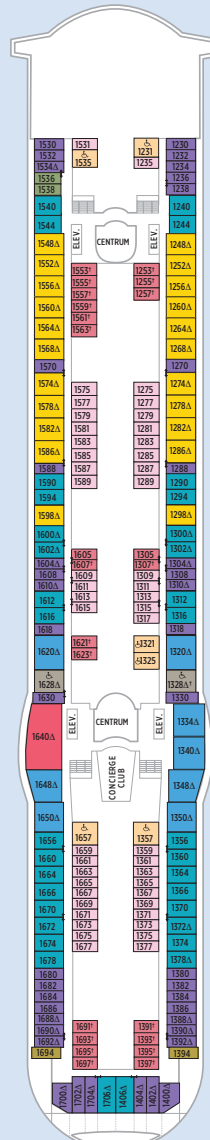

CLASE FREEDOM

Freedom of the Seas | Independence of the Seas | Liberty of the Seas

CUBIERTAS 15-13

CUBIERTA 12

CUBIERTA 11

CUBIERTA 10

CUBIERTA 9

CUBIERTA 8

CUBIERTA 15

CUBIERTA 14

CUBIERTA 13

SUITES Y CAMAROTES DE LUJO

RS Royal Suite - Cubierta 10
(130,5 m², balcón 35 m²)
Habitación independiente con cama de matrimonio, balcón privado, sala de estar con un sofá-cama doble y cuarto de baño.

PS Presidential Suite familiar - Cubierta 6
(113 m², balcón 75 m²)
Dos habitaciones de matrimonio con sus cuartos de baño. Dos habitaciones adicionales con dos camas individuales y dos camas plegables que se convierten en una cama de matrimonio. Dos cuartos de baño adicionales con ducha y una amplia sala de estar con sofá cama y mesa de comedor. Balcón con zona para comer y tumbonas.

OS Owner's Suite - Cubierta 10
(57 m², balcón 19,5 m²)
Cama de matrimonio, balcón, cuarto de baño y sala de estar independiente con sofá cama doble.

FS Royal Suite familiar - Cubiertas 8, 9
(55 m², balcón 22 m²)
Dos habitaciones con camas individuales convertibles en cama de matrimonio (una habitación con 3ª y 4ª cama disponibles), balcón, dos cuartos de baño y sala de estar con sofá cama doble.