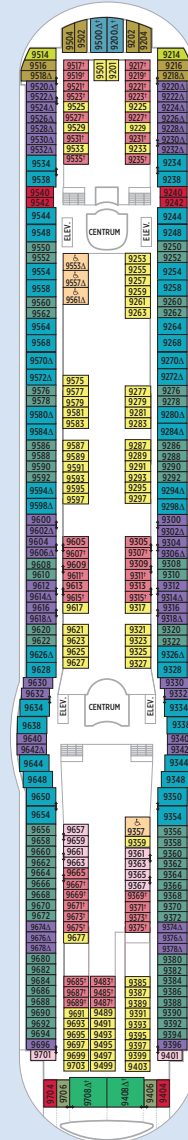

CLASE FREEDOM

Freedom of the Seas | Independence of the Seas | Liberty of the Seas

CUBIERTAS 15-13

CUBIERTA 12

CUBIERTA 11

CUBIERTA 10

CUBIERTA 9

CUBIERTA 8

CUBIERTA 15

CUBIERTA 14

CUBIERTA 13

SUITES Y CAMAROTES DE LUJO

RS Royal Suite - Cubierta 10
(130,5 m², balcón 35 m²)
Habitación independiente con cama de matrimonio, balcón privado, sala de estar con un sofá-cama doble y cuarto de baño.

PS Presidential Suite familiar - Cubierta 6
(113 m², balcón 75 m²)
Dos habitaciones de matrimonio con sus cuartos de baño. Dos habitaciones adicionales con dos camas individuales y dos camas plegables que se convierten en una cama de matrimonio. Dos cuartos de baño adicionales con ducha y una amplia sala de estar con sofá cama y mesa de comedor. Balcón con zona para comer y tumbonas.