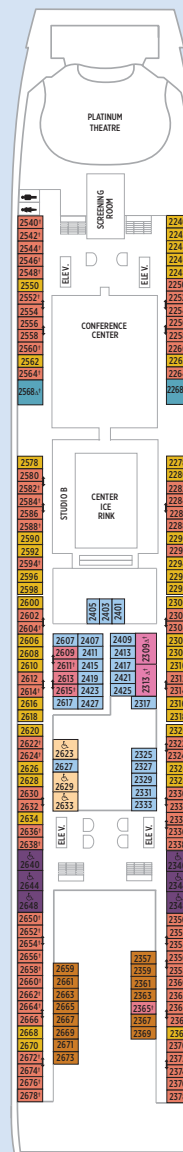

CUBIERTA 7

CUBIERTA 6

CUBIERTA 5

CUBIERTA 4

CUBIERTA 3

CUBIERTA 2

CAMAROTES EXTERIORES

- **FO** Camarote familiar con vistas al mar (Cubiertas 2, 6, 7, 8, 9, 10 (31,4 m²))
  Dos camas individuales convertibles en cama de matrimonio, sofá y/o camas plegables, sala de estar y cuarto de baño.
- **AY** Camarote exterior con vistas al mar habilitado para silla de ruedas - Cubierta 2 (23,8 m²)
- **F** Camarote superior con vistas al mar (Cubiertas 6, 7, 8, 9, 10 (18,5 m²))
  Dos camas individuales convertibles en cama de matrimonio, sala de estar con sofá, tocador y cuarto de baño.
- **Camarote exterior con vistas al mar (15-17 m²)**
  Dos camas individuales convertibles en cama de matrimonio, sala de estar con sofá, tocador y cuarto de baño.

- **G** Cubiertas 3, 6, 7, 9
- **H** Cubierta 2
- **I** Cubierta 2

CAMAROTES INTERIORES

- **FI** Camarote interior familiar - Cubierta 2 (30 m²)
  Dos camas individuales convertibles en cama de matrimonio, sala de estar con sofá, tocador y cuarto de baño.
- **FP** Camarote Promenade familiar - Cubiertas 7, 8 (28 m²)
- **AZ** Camarote interior habilitado para silla de ruedas (Cubiertas 2, 6, 8, 9, 10 (24 m²))
- **PR** Camarote Promenade - Cubiertas 6, 7, 8 (15,7 m²)
  Camarote con vistas a la Royal Promenade, ventanales, dos camas individuales convertibles en cama de matrimonio y cuarto de baño.
- **Camarotes interiores (14 m²)**
  - **K** Cubiertas 2, 3, 6, 7, 8, 9, 10
  - **L** Cubiertas 6, 7, 8, 9, 10
  - **M** Cubiertas 8, 9

- **N** Cubiertas 2, 3, 6, 7
- **Q** Cubiertas 2, 6, 8

Dos camas individuales convertibles en cama de matrimonio, sala de estar con sofá, tocador y cuarto de baño.

SÍMBOLOS

1. △ Camarote con sofá cama
   - Camarote con 3ª cama plegable (litera) disponible
   - † Camarote con 3ª y 4ª cama plegable (literas) disponibles
   - ↔ Camarotes conectados
   - ♿ Camarote con acceso para silla de ruedas
   - ♦ Camarote con un sofá cama y una cama plegable (litera) disponibles
   - ‡ Camarote con 4 camas plegables adicionales (literas) disponibles
2. No indicado: centro médico.

IMPORTANTE: Estos planos de cubiertas corresponden al Liberty of the Seas como ejemplo de barco de la Clase Freedom. Los planos de cubiertas presentan la distribución típica e indican la ubicación de las instalaciones y los camarotes. Las instalaciones varían en función del barco. Los planos de cubiertas están sujetos a cambios. Todos los camarotes y suites disponen de caja de seguridad, cuarto de baño, tocador, secador, TV y teléfono.