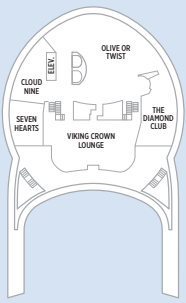

CLASE FREEDOM

Freedom of the Seas | Independence of the Seas | Liberty of the Seas

CUBIERTAS 15-13

CUBIERTA 12

CUBIERTA 11

CUBIERTA 10

CUBIERTA 9

CUBIERTA 8

CUBIERTA 15

CUBIERTA 14

CUBIERTA 13

SUITES Y CAMAROTES DE LUJO

RS Royal Suite - Cubierta 10
(130,5 m², balcón 35 m²)
Habitación independiente con cama de matrimonio, balcón privado, sala de estar con un sofá-cama doble y cuarto de baño.

PS Presidential Suite familiar - Cubierta 6
(113 m², balcón 75 m²)
Dos habitaciones de matrimonio con sus cuartos de baño. Dos habitaciones adicionales con dos camas individuales y dos camas plegables que se convierten en una cama de matrimonio. Dos cuartos de baño adicionales con ducha y una amplia sala de estar con sofá cama y mesa de comedor. Balcón con zona para comer y tumbonas.

INFORMACIÓN DEL BARCO

- Eslora: 339 m
- Manga: 56 m
- Calado: 8,5 m
- Capacidad pasajeros: 3.634
- Tripulación: 1.365
- Registro total: 154.400 toneladas
- Velocidad: 21,6 nudos
- Suministro eléctrico: 110/220 AC