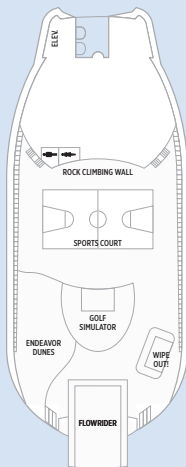

CUBIERTA 15

CUBIERTA 14

CUBIERTA 13

SUITES Y CAMAROTES DE LUJO

RS Royal Suite - Cubierta 10
(130,5 m², balcón 35 m²)
Habitación independiente con cama de matrimonio, balcón privado, sala de estar con un sofá-cama doble y cuarto de baño.

PS Presidential Suite familiar - Cubierta 6
(113 m², balcón 75 m²)
Dos habitaciones de matrimonio con sus cuartos de baño. Dos habitaciones adicionales con dos camas individuales y dos camas plegables que se convierten en una cama de matrimonio. Dos cuartos de baño adicionales con ducha y una amplia sala de estar con sofá cama y mesa de comedor. Balcón con zona para comer y tumbonas.