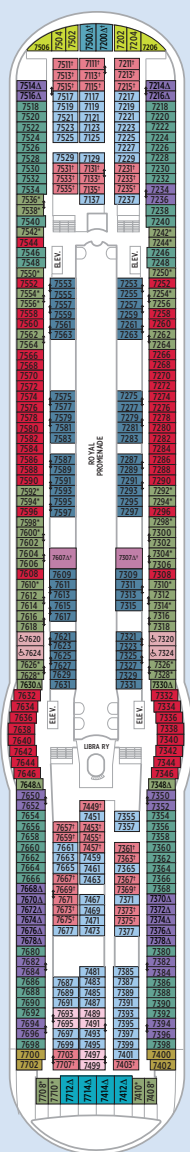

CUBIERTA 7

CUBIERTA 6

CUBIERTA 5

CUBIERTA 4

CUBIERTA 3

CUBIERTA 2

CAMAROTES EXTERIORES

- **FO** Camarote familiar con vistas al mar (Cubiertas 2, 6, 7, 8, 9, 10 (31,4 m²))
  Dos camas individuales convertibles en cama de matrimonio, sofá y/o camas plegables, sala de estar y cuarto de baño.
- **AY** Camarote exterior con vistas al mar habilitado para silla de ruedas - Cubierta 2 (23,8 m²)
- **F** Camarote superior con vistas al mar (Cubiertas 6, 7, 8, 9, 10 (18,5 m²))
  Dos camas individuales convertibles en cama de matrimonio, sala de estar con sofá, tocador y cuarto de baño.
- **Camarote exterior con vistas al mar (15-17 m²)**
  Dos camas individuales convertibles en cama de matrimonio, sala de estar con sofá, tocador y cuarto de baño.

- **G** Cubiertas 3, 6, 7, 9
- **H** Cubierta 2
- **I** Cubierta 2

CAMAROTES INTERIORES

- **FI** Camarote interior familiar - Cubierta 2 (30 m²)
  Dos camas individuales convertibles en cama de matrimonio, sala de estar con sofá, tocador y cuarto de baño.
- **FP** Camarote Promenade familiar - Cubiertas 7, 8 (28 m²)
- **AZ** Camarote interior habilitado para silla de ruedas (Cubiertas 2, 6, 8, 9, 10 (24 m²))
- **PR** Camarote Promenade - Cubiertas 6, 7, 8 (15,7 m²)
  Camarote con vistas a la Royal Promenade, ventanales, dos camas individuales convertibles en cama de matrimonio y cuarto de baño.
- **Camarotes interiores (14 m²)**
  - **K** Cubiertas 2, 3, 6, 7, 8, 9, 10
  - **L** Cubiertas 6, 7, 8, 9, 10
  - **M** Cubiertas 8, 9

- **N** Cubiertas 2, 3, 6, 7
- **Q** Cubiertas 2, 6, 8

Dos camas individuales convertibles en cama de matrimonio, sala de estar con sofá, tocador y cuarto de baño.

SÍMBOLOS

1. △ Camarote con sofá cama
   - Camarote con 3ª cama plegable (litera) disponible
   - † Camarote con 3ª y 4ª cama plegable (literas) disponibles
   - ↔ Camarotes conectados
   - ♿ Camarote con acceso para silla de ruedas
   - ♦ Camarote con un sofá cama y una cama plegable (litera) disponibles
   - ‡ Camarote con 4 camas plegables adicionales (literas) disponibles
2. No indicado: centro médico.

IMPORTANTE: Estos planos de cubiertas corresponden al Liberty of the Seas como ejemplo de barco de la Clase Freedom. Los planos de cubiertas presentan la distribución típica e indican la ubicación de las instalaciones y los camarotes. Las instalaciones varían en función del barco. Los planos de cubiertas están sujetos a cambios. Todos los camarotes y suites disponen de caja de seguridad, cuarto de baño, tocador, secador, TV y teléfono.