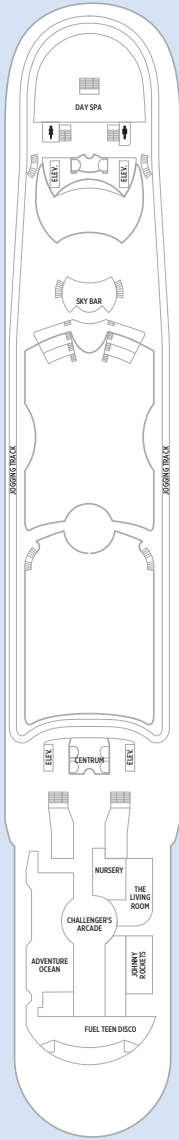

CLASE FREEDOM

Freedom of the Seas | Independence of the Seas | Liberty of the Seas

CUBIERTAS 15-13

CUBIERTA 12

CUBIERTA 11

CUBIERTA 10

CUBIERTA 9

CUBIERTA 8

CUBIERTA 15

CUBIERTA 14

CUBIERTA 13

SUITES Y CAMAROTES DE LUJO

RS Royal Suite - Cubierta 10
(130,5 m², balcón 35 m²)
Habitación independiente con cama de matrimonio, balcón privado, sala de estar con un sofá-cama doble y cuarto de baño.

PS Presidential Suite familiar - Cubierta 6
(113 m², balcón 75 m²)
Dos habitaciones de matrimonio con sus cuartos de baño. Dos habitaciones adicionales con dos camas individuales y dos camas plegables que se convierten en una cama de matrimonio. Dos cuartos de baño adicionales con ducha y una amplia sala de estar con sofá cama y mesa de comedor. Balcón con zona para comer y tumbonas.

OS Owner's Suite - Cubierta 10
(57 m², balcón 19,5 m²)
Cama de matrimonio, balcón, cuarto de baño y sala de estar independiente con sofá cama doble.

FS Royal Suite familiar - Cubiertas 8, 9
(55 m², balcón 22 m²)
Dos habitaciones con camas individuales convertibles en cama de matrimonio (una habitación con 3ª y 4ª cama disponibles), balcón, dos cuartos de baño y sala de estar con sofá cama doble.