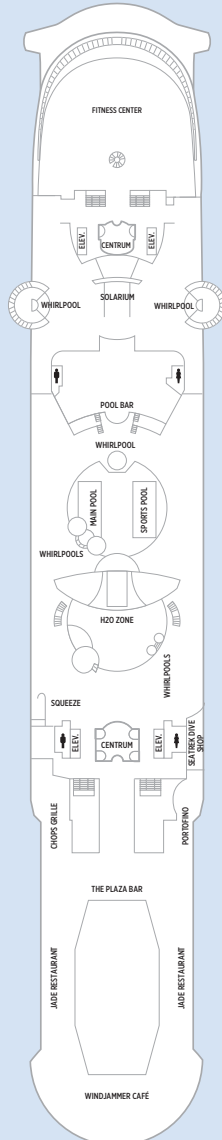

CLASE FREEDOM

Freedom of the Seas | Independence of the Seas | Liberty of the Seas

CUBIERTAS 15-13

CUBIERTA 12

CUBIERTA 11

CUBIERTA 10

CUBIERTA 9

CUBIERTA 8

CUBIERTA 15

CUBIERTA 14

CUBIERTA 13

SUITES Y CAMAROTES DE LUJO

RS Royal Suite - Cubierta 10
(130,5 m², balcón 35 m²)
Habitación independiente con cama de matrimonio, balcón privado, sala de estar con un sofá-cama doble y cuarto de baño.

PS Presidential Suite familiar - Cubierta 6
(113 m², balcón 75 m²)
Dos habitaciones de matrimonio con sus cuartos de baño. Dos habitaciones adicionales con dos camas individuales y dos camas plegables que se convierten en una cama de matrimonio. Dos cuartos de baño adicionales con ducha y una amplia sala de estar con sofá cama y mesa de comedor. Balcón con zona para comer y tumbonas.