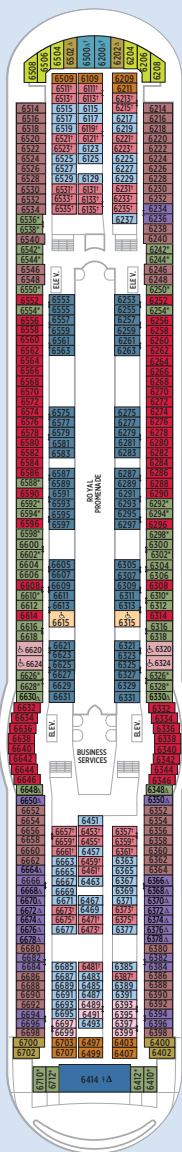

CUBIERTA 7

CUBIERTA 6

CUBIERTA 5

CUBIERTA 4

CUBIERTA 3

CUBIERTA 2

CAMAROTES EXTERIORES

- **FO** Camarote familiar con vistas al mar (Cubiertas 2, 6, 7, 8, 9, 10 (31,4 m²))
  Dos camas individuales convertibles en cama de matrimonio, sofá y/o camas plegables, sala de estar y cuarto de baño.
- **AY** Camarote exterior con vistas al mar habilitado para silla de ruedas - Cubierta 2 (23,8 m²)
- **F** Camarote superior con vistas al mar (Cubiertas 6, 7, 8, 9, 10 (18,5 m²))
  Dos camas individuales convertibles en cama de matrimonio, sala de estar con sofá, tocador y cuarto de baño.
- **Camarote exterior con vistas al mar (15-17 m²)**
  Dos camas individuales convertibles en cama de matrimonio, sala de estar con sofá, tocador y cuarto de baño.

- **G** Cubiertas 3, 6, 7, 9
- **H** Cubierta 2
- **I** Cubierta 2

CAMAROTES INTERIORES

- **FI** Camarote interior familiar - Cubierta 2 (30 m²)
  Dos camas individuales convertibles en cama de matrimonio, sala de estar con sofá, tocador y cuarto de baño.
- **FP** Camarote Promenade familiar - Cubiertas 7, 8 (28 m²)
- **AZ** Camarote interior habilitado para silla de ruedas (Cubiertas 2, 6, 8, 9, 10 (24 m²))
- **PR** Camarote Promenade - Cubiertas 6, 7, 8 (15,7 m²)
  Camarote con vistas a la Royal Promenade, ventanales, dos camas individuales convertibles en cama de matrimonio y cuarto de baño.
- **Camarotes interiores (14 m²)**
  - **K** Cubiertas 2, 3, 6, 7, 8, 9, 10
  - **L** Cubiertas 6, 7, 8, 9, 10
  - **M** Cubiertas 8, 9

- **N** Cubiertas 2, 3, 6, 7
- **Q** Cubiertas 2, 6, 8

Dos camas individuales convertibles en cama de matrimonio, sala de estar con sofá, tocador y cuarto de baño.

SÍMBOLOS

1. △ Camarote con sofá cama
   - Camarote con 3ª cama plegable (litera) disponible
   - † Camarote con 3ª y 4ª cama plegable (literas) disponibles
   - ↔ Camarotes conectados
   - ♿ Camarote con acceso para silla de ruedas
   - ♦ Camarote con un sofá cama y una cama plegable (litera) disponibles
   - ‡ Camarote con 4 camas plegables adicionales (literas) disponibles
2. No indicado: centro médico.

IMPORTANTE: Estos planos de cubiertas corresponden al Liberty of the Seas como ejemplo de barco de la Clase Freedom. Los planos de cubiertas presentan la distribución típica e indican la ubicación de las instalaciones y los camarotes. Las instalaciones varían en función del barco. Los planos de cubiertas están sujetos a cambios. Todos los camarotes y suites disponen de caja de seguridad, cuarto de baño, tocador, secador, TV y teléfono.