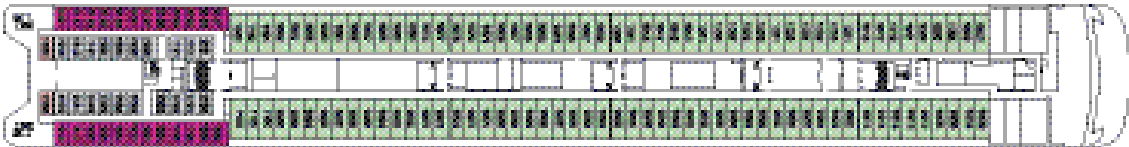

Planos de la nave

PUENTE BIZET

PUENTE DEBUSSY

PUENTE SIBELIUS

PUENTE TCHAIKOVSKI

PUENTE BACH

PUENTE BRAHMS

PUENTE MOZART

PUENTE BEETHOVEN

CATEGORÍAS CAMAROTES

1	Interior 2 camas bajas	Puente Brahms
2	Interior 2 camas bajas	Puente Brahms
3	Interior 2 camas bajas	Puente Bach
4	Interior 2 camas bajas	Puente Tchaikovski
5	Interior 2 camas bajas	Puente Sibelius
6	Exterior 2 camas bajas	Puentes: Brahms, Bach, Tchaikovski, Sibelius
7	Exterior 2 camas bajas	Puente Brahms
8	Exterior 2 camas bajas	Puente Bach
9	Exterior 2 camas bajas	Puente Tchaikovski
10	Exterior 2 camas bajas	Puente Tchaikovski, Sibelius
11	Suite con balcón	Puentes: Sibelius, Bizet