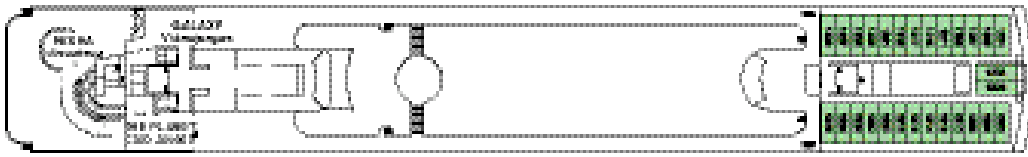

OCIO Y ACTIVIDADES DEPORTIVAS

	Utilización	Superficie (m ²)	Puente
Pasha Club: 210 plazas	Discoteca, Bar	739	Bizet
Casino San Remo	Bar, Ruleta, Black-Jack, Máquinas Tragaperras	454	Mozart
Las Termas	Talasoterapia, Hamman, Sauna, Gimnasio, Masajes, Salón de Belleza, Peluquería, Body Building	831	Debussy
Biblioteca: 44 plazas	Biblioteca, Lectura, Sala de Juegos	95	Brahms
Ambassador	Sala de fumadores de puro y de tertulia	62	Beethoven
Galaxy Videojuegos	Sala de Videojuegos	50	Bizet
Pinocchio	Área Infantil	112	Debussy
Club Juvenil	Área Juvenil	95	Bizet
Photo Gallery	Galería Fotográfica	131	Mozart
Galleria Mazzini, 5th Avenue	Zona Comercial	249	Mozart, Beethoven
Simulador de Golf	Minigolf, Simulador de Golf	300	Schubert
Centro Deportivo	Baloncesto, Voleibol, Tenis		Berlioz

Planos de la nave

PUENTE BIZET

PUENTE DEBUSSY

PUENTE SIBELIUS

PUENTE TCHAIKOVSKI

PUENTE BACH

PUENTE BRAHMS

PUENTE MOZART