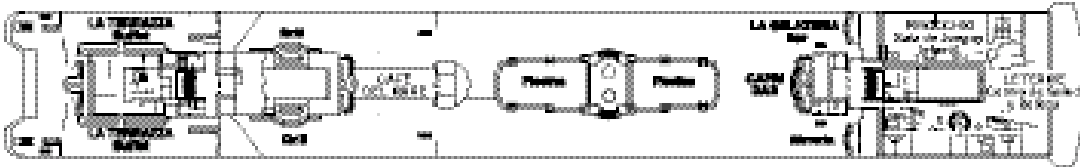

PUENTE DEBUSSY