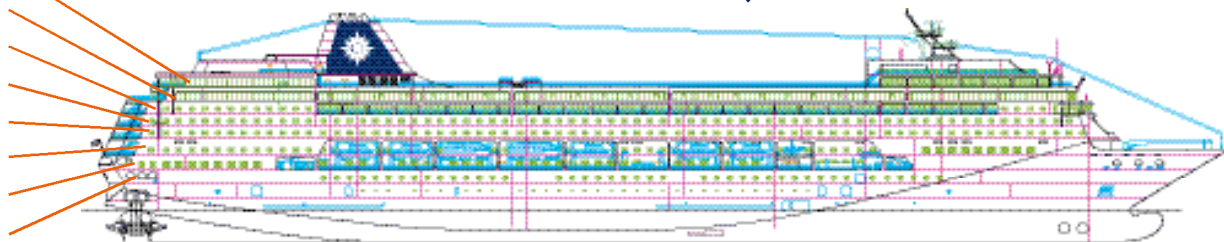

Puente Bizet
Puente Debussy
Puente Sibelius
Puente Tchaikovski
Puente Bach
Puente Brahms
Puente Mozart
Puente Beethoven

783 Camarotes - 2065 Pasajeros

Suite con balcón

132 suites con balcón privado (22 m²)

- Aire acondicionado
- Cama de matrimonio
- Amplio armario
- Cuarto de baño con bañera
- Televisión, Teléfono, Radio
- Conexión a Internet
- Minibar
- Caja Fuerte

Suite Familiar sin balcón

2 suites (22 m²)

- dos espacios separados con una habitación para los niños
- Aire acondicionado
- Cuarto de Baño con ducha
- Televisión, Teléfono, Radio
- Minibar
- Caja Fuerte