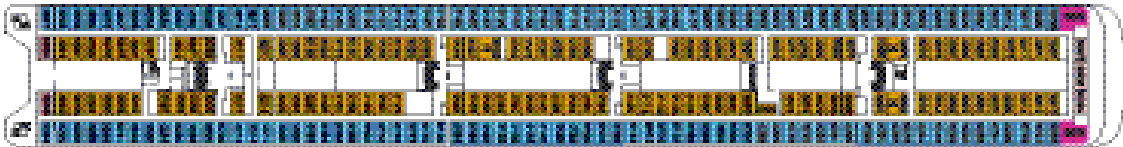

Planos de la nave

PUENTE BIZET

PUENTE DEBUSSY

PUENTE SIBELIUS

PUENTE TCHAIKOVSKI

PUENTE BACH

PUENTE BRAHMS

PUENTE MOZART

PUENTE BEETHOVEN

CATEGORÍAS CAMAROTES

1	Interior 2 camas bajas	Puente Brahms
2	Interior 2 camas bajas	Puente Brahms
3	Interior 2 camas bajas	Puente Bach
4	Interior 2 camas bajas	Puente Tchaikovski
5	Interior 2 camas bajas	Puente Sibelius
6	Exterior 2 camas bajas	Puentes: Brahms, Bach, Tchaikovski, Sibelius
7	Exterior 2 camas bajas	Puente Brahms
8	Exterior 2 camas bajas	Puente Bach
9	Exterior 2 camas bajas	Puente Tchaikovski
10	Exterior 2 camas bajas	Puente Tchaikovski, Sibelius
11	Suite con balcón	Puentes: Sibelius, Bizet