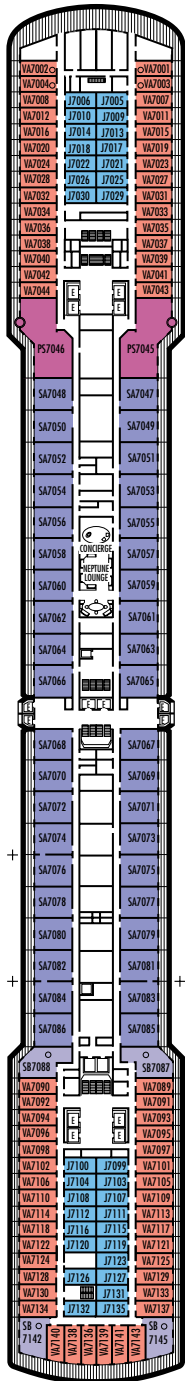

SS SY SZ

Suites Superior Verandah: 2 camas inferiores convertibles en 1 cama tamaño queen, cuarto de baño con tocador de doble lavabo, bañera de hidromasaje de tamaño completo con ducha y compartimento de ducha adicional, área grande para sentarse, vestidor, veranda privada, 1 sofá cama para 1 persona, ventanas de piso a techo.

CAMAROTES CON TERRAZA

VA VB VC VD VE

VF VH

Exterior Deluxe Verandah: 2 camas inferiores convertibles en 1 cama tamaño queen, bañera y ducha, área para sentarse, veranda privada, ventanas de piso a techo.

CAMAROTES CON VISTA AL MAR

C D DD E F

Grande: 2 camas inferiores convertibles en 1 cama tamaño queen, bañera y ducha.

G GG

Grande: 2 camas inferiores convertibles en 1 cama tamaño queen, bañera y ducha. Todos los camarotes de categoría G disponen de vista parcial al mar. Todos los camarotes de categoría GG tienen vistas totalmente obstruidas.

H HH

Grande: 2 camas inferiores convertibles en 1 cama tamaño queen, bañera y ducha. Todos los camarotes de categoría H y HH tienen vistas totalmente obstruidas.

CAMAROTES INTERIORES

I

Grande: 2 camas inferiores convertibles en 1 cama tamaño queen, ducha.

J K

Grande o estándar: 2 camas inferiores convertibles en 1 cama tamaño queen, ducha.

L M MM N NN

Estándar: 2 camas inferiores convertibles en 1 cama tamaño queen, ducha.

ROTTERDAM DECK

NAVIGATION DECK

LIDO DECK

OBSERVATION DECK

SPORTS DECK