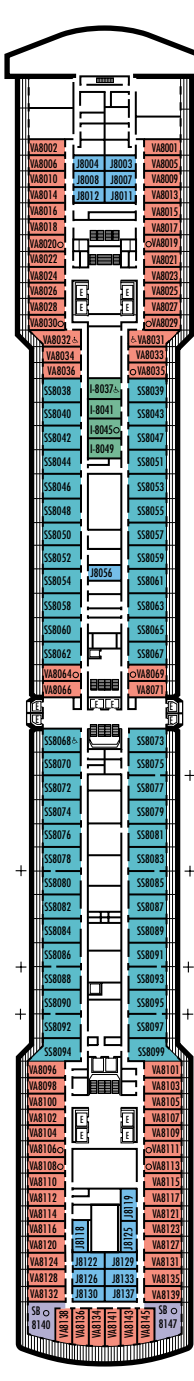

SS SY SZ

Suites Superior Verandah: 2 camas inferiores convertibles en 1 cama tamaño queen, cuarto de baño con tocador de doble lavabo, bañera de hidromasaje de tamaño completo con ducha y compartimento de ducha adicional, área grande para sentarse, vestidor, veranda privada, 1 sofá cama para 1 persona, ventanas de piso a techo.

CAMAROTES CON TERRAZA

VA VB VC VD VE

VF VH

Exterior Deluxe Verandah: 2 camas inferiores convertibles en 1 cama tamaño queen, bañera y ducha, área para sentarse, veranda privada, ventanas de piso a techo.

CAMAROTES CON VISTA AL MAR

C D DD E F

Grande: 2 camas inferiores convertibles en 1 cama tamaño queen, bañera y ducha.

G GG

Grande: 2 camas inferiores convertibles en 1 cama tamaño queen, bañera y ducha. Todos los camarotes de categoría G disponen de vista parcial al mar. Todos los camarotes de categoría GG tienen vistas totalmente obstruidas.

H HH

Grande: 2 camas inferiores convertibles en 1 cama tamaño queen, bañera y ducha. Todos los camarotes de categoría H y HH tienen vistas totalmente obstruidas.

CAMAROTES INTERIORES

I

Grande: 2 camas inferiores convertibles en 1 cama tamaño queen, ducha.

J K

Grande o estándar: 2 camas inferiores convertibles en 1 cama tamaño queen, ducha.

L M MM N NN

Estándar: 2 camas inferiores convertibles en 1 cama tamaño queen, ducha.

ROTTERDAM DECK

NAVIGATION DECK

LIDO DECK

OBSERVATION DECK

SPORTS DECK