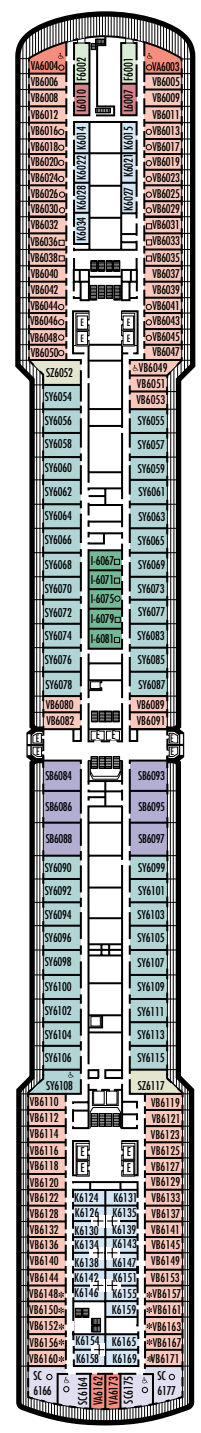

MAIN DECK

LOWER PROMENADE DECK

PROMENADE DECK

UPPER PROMENADE DECK

VERANDAH DECK

UPPER VERANDAH DECK

LEYENDA DE SÍMBOLOS DE LOS CAMAROTES

- * Sólo ducha
- Triple (2 camas inferiores, 1 sofá cama)
- Cuádruple (2 camas inferiores, 1 sofá cama, 1 cama superior)
- △ Vista parcial al mar
- × Vista totalmente obstruida
- + Habitaciones conectadas
- ◆ Los camarotes disponen de barandillas de acero sólido en la terraza, en lugar de barandillas de Plexiglas® transparente
- ⊕ Los camarotes SC6164, SC6175, SY5001, SY5002, SY6108, SS8068, VA6003, VA6004, VA8031, VA8032, VB6049, VD4051, VD4052, VD4131, VD4132, VF5051, VF5054, VF5137, VF5140, C1081, C1082, D1100, H4089, H4090, I-8037, J1074, N1011, N1012 son accesibles con silla de ruedas, sólo disponen de ducha.

ms Noordam

PLANOS DE LA CUBIERTA Y CAMAROTES

Los planos de la cubierta están codificados en colores por categoría de camarotes, y la letra correspondiente a la categoría antecede al número de camarote en cada habitación. Todos los camarotes están equipados con televisor de pantalla plana, minibar, reproductor de DVD, cajilla de seguridad pequeña, puerto para transmisión/recepción de datos, teléfono y música con selección de varios canales.

Nota importante: No todos los camarotes dentro de cada categoría disponen de la misma configuración de mobiliario o instalaciones. Los símbolos apropiados dentro de las salas en los planos de la cubierta describen diferencias respecto de las descripciones de camarotes que aparecen más adelante.

SS SY SZ

Suites Superior Verandah: 2 camas inferiores convertibles en 1 cama tamaño queen, cuarto de baño con tocador de doble lavabo, bañera de hidromasaje de tamaño completo con ducha y compartimento de ducha adicional, área grande para sentarse, vestidor, veranda privada, 1 sofá cama para 1 persona, ventanas de piso a techo.