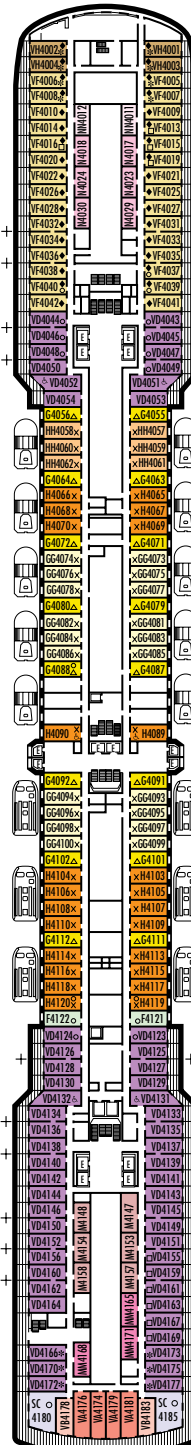

MAIN DECK

LOWER PROMENADE DECK

PROMENADE DECK

UPPER PROMENADE DECK

VERANDAH DECK

UPPER VERANDAH DECK

LEYENDA DE SÍMBOLOS DE LOS CAMAROTES

- * Sólo ducha
- Triple (2 camas inferiores, 1 sofá cama)
- Cuádruple (2 camas inferiores, 1 sofá cama, 1 cama superior)
- △ Vista parcial al mar
- × Vista totalmente obstruida
- + Habitaciones conectadas
- ◆ Los camarotes disponen de barandillas de acero sólido en la terraza, en lugar de barandillas de Plexiglas® transparente
- ⊕ Los camarotes SC6164, SC6175, SY5001, SY5002, SY6108, SS8068, VA6003, VA6004, VA8031, VA8032, VB6049, VD4051, VD4052, VD4131, VD4132, VF5051, VF5054, VF5137, VF5140, C1081, C1082, D1100, H4089, H4090, I-8037, J1074, N1011, N1012 son accesibles con silla de ruedas, sólo disponen de ducha.

ms Noordam

PLANOS DE LA CUBIERTA Y CAMAROTES

Los planos de la cubierta están codificados en colores por categoría de camarotes, y la letra correspondiente a la categoría antecede al número de camarote en cada habitación. Todos los camarotes están equipados con televisor de pantalla plana, minibar, reproductor de DVD, cajilla de seguridad pequeña, puerto para transmisión/recepción de datos, teléfono y música con selección de varios canales.

Nota importante: No todos los camarotes dentro de cada categoría disponen de la misma configuración de mobiliario o instalaciones. Los símbolos apropiados dentro de las salas en los planos de la cubierta describen diferencias respecto de las descripciones de camarotes que aparecen más adelante.