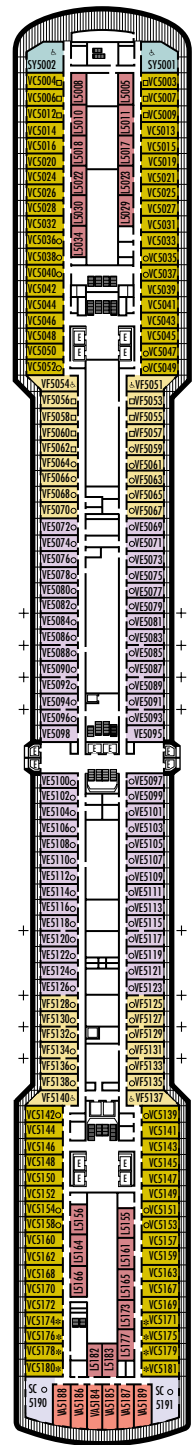

MAIN DECK

LOWER PROMENADE DECK

PROMENADE DECK

UPPER PROMENADE DECK

VERANDAH DECK

UPPER VERANDAH DECK

LEYENDA DE SÍMBOLOS DE LOS CAMAROTES

- * Sólo ducha
- Triple (2 camas inferiores, 1 sofá cama)
- Cuádruple (2 camas inferiores, 1 sofá cama, 1 cama superior)
- △ Vista parcial al mar
- × Vista totalmente obstruida
- + Habitaciones conectadas
- ◆ Los camarotes disponen de barandillas de acero sólido en la terraza, en lugar de barandillas de Plexiglas® transparente
- ⊕ Los camarotes SC6164, SC6175, SY5001, SY5002, SY6108, SS8068, VA6003, VA6004, VA8031, VA8032, VB6049, VD4051, VD4052, VD4131, VD4132, VF5051, VF5054, VF5137, VF5140, C1081, C1082, D1100, H4089, H4090, I-8037, J1074, N1011, N1012 son accesibles con silla de ruedas, sólo disponen de ducha.

ms Noordam

PLANOS DE LA CUBIERTA Y CAMAROTES

Los planos de la cubierta están codificados en colores por categoría de camarotes, y la letra correspondiente a la categoría antecede al número de camarote en cada habitación. Todos los camarotes están equipados con televisor de pantalla plana, minibar, reproductor de DVD, cajilla de seguridad pequeña, puerto para transmisión/recepción de datos, teléfono y música con selección de varios canales.

Nota importante: No todos los camarotes dentro de cada categoría disponen de la misma configuración de mobiliario o instalaciones. Los símbolos apropiados dentro de las salas en los planos de la cubierta describen diferencias respecto de las descripciones de camarotes que aparecen más adelante.

SS SY SZ

Suites Superior Verandah: 2 camas inferiores convertibles en 1 cama tamaño queen, cuarto de baño con tocador de doble lavabo, bañera de hidromasaje de tamaño completo con ducha y compartimento de ducha adicional, área grande para sentarse, vestidor, veranda privada, 1 sofá cama para 1 persona, ventanas de piso a techo.