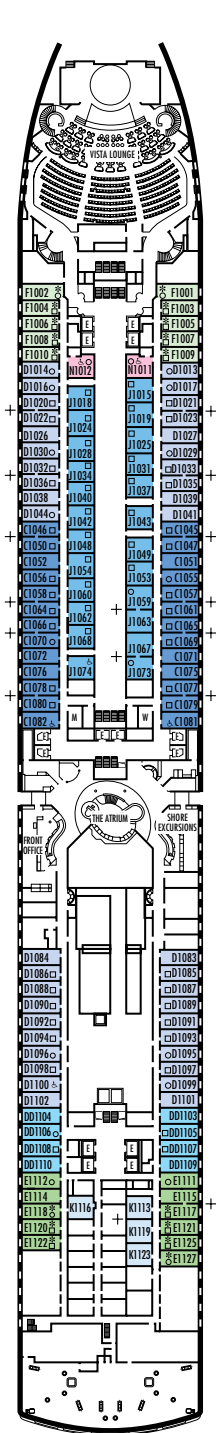

MAIN DECK

LOWER PROMENADE DECK

PROMENADE DECK

UPPER PROMENADE DECK

VERANDAH DECK

UPPER VERANDAH DECK

LEYENDA DE SÍMBOLOS DE LOS CAMAROTES

- * Sólo ducha
- Triple (2 camas inferiores, 1 sofá cama)
- Cuádruple (2 camas inferiores, 1 sofá cama, 1 cama superior)
- △ Vista parcial al mar
- × Vista totalmente obstruida
- + Habitaciones conectadas
- ◆ Los camarotes disponen de barandillas de acero sólido en la terraza, en lugar de barandillas de Plexiglas® transparente
- ⊕ Los camarotes SC6164, SC6175, SY5001, SY5002, SY6108, SS8068, VA6003, VA6004, VA8031, VA8032, VB6049, VD4051, VD4052, VD4131, VD4132, VF5051, VF5054, VF5137, VF5140, C1081, C1082, D1100, H4089, H4090, I-8037, J1074, N1011, N1012 son accesibles con silla de ruedas, sólo disponen de ducha.

ms Noordam

PLANOS DE LA CUBIERTA Y CAMAROTES

Los planos de la cubierta están codificados en colores por categoría de camarotes, y la letra correspondiente a la categoría antecede al número de camarote en cada habitación. Todos los camarotes están equipados con televisor de pantalla plana, minibar, reproductor de DVD, cajilla de seguridad pequeña, puerto para transmisión/recepción de datos, teléfono y música con selección de varios canales.

Nota importante: No todos los camarotes dentro de cada categoría disponen de la misma configuración de mobiliario o instalaciones. Los símbolos apropiados dentro de las salas en los planos de la cubierta describen diferencias respecto de las descripciones de camarotes que aparecen más adelante.

SS SY SZ

Suites Superior Verandah: 2 camas inferiores convertibles en 1 cama tamaño queen, cuarto de baño con tocador de doble lavabo, bañera de hidromasaje de tamaño completo con ducha y compartimento de ducha adicional, área grande para sentarse, vestidor, veranda privada, 1 sofá cama para 1 persona, ventanas de piso a techo.