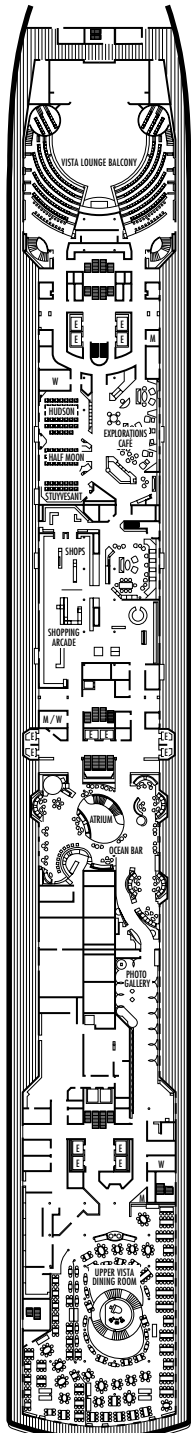

MAIN DECK

LOWER PROMENADE DECK

PROMENADE DECK

UPPER PROMENADE DECK

VERANDAH DECK

UPPER VERANDAH DECK

LEYENDA DE SÍMBOLOS DE LOS CAMAROTES

- * Sólo ducha
- Triple (2 camas inferiores, 1 sofá cama)
- Cuádruple (2 camas inferiores, 1 sofá cama, 1 cama superior)
- △ Vista parcial al mar
- × Vista totalmente obstruida
- + Habitaciones conectadas
- ◆ Los camarotes disponen de barandillas de acero sólido en la terraza, en lugar de barandillas de Plexiglas® transparente
- ⊕ Los camarotes SC6164, SC6175, SY5001, SY5002, SY6108, SS8068, VA6003, VA6004, VA8031, VA8032, VB6049, VD4051, VD4052, VD4131, VD4132, VF5051, VF5054, VF5137, VF5140, C1081, C1082, D1100, H4089, H4090, I-8037, J1074, N1011, N1012 son accesibles con silla de ruedas, sólo disponen de ducha.

ms Noordam

PLANOS DE LA CUBIERTA Y CAMAROTES

Los planos de la cubierta están codificados en colores por categoría de camarotes, y la letra correspondiente a la categoría antecede al número de camarote en cada habitación. Todos los camarotes están equipados con televisor de pantalla plana, minibar, reproductor de DVD, cajilla de seguridad pequeña, puerto para transmisión/recepción de datos, teléfono y música con selección de varios canales.

Nota importante: No todos los camarotes dentro de cada categoría disponen de la misma configuración de mobiliario o instalaciones. Los símbolos apropiados dentro de las salas en los planos de la cubierta describen diferencias respecto de las descripciones de camarotes que aparecen más adelante.