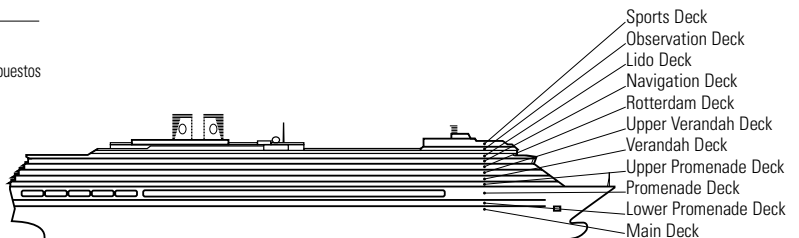

J K

Grande o estándar: 2 camas inferiores convertibles en 1 cama tamaño queen, ducha.

L M MM N NN

Estándar: 2 camas inferiores convertibles en 1 cama tamaño queen, ducha.

ROTTERDAM DECK

NAVIGATION DECK

LIDO DECK

OBSERVATION DECK

SPORTS DECK

ESPECIFICACIONES E INSTALACIONES DEL BARCO

- Capacidad para 1.918 huéspedes
- 82.000 toneladas de peso bruto
- 285 m de longitud
- Estabilizadores automáticos
- 11 Cubiertas para huéspedes
- 14 Elevadores para huéspedes
- 4 Elevadores panorámicos
- 22 Salones públicos
- 4 Restaurantes
- Dos salones de espectáculos
- Piscinas al aire libre (una con techo corredizo de cristal)
- Spa y salón de belleza
- Fitness Center
- Salón suite
- Tiendas exentas de impuestos
- Internet Center
- Biblioteca
- Casino
- Cancha de baloncesto
- Cancha de voleibol