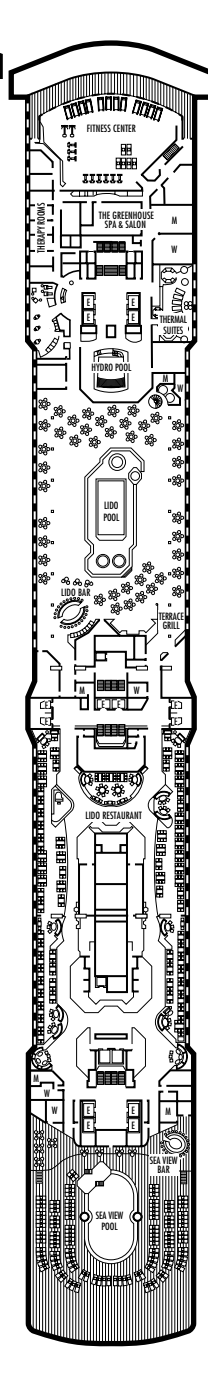

SS SY SZ

Suites Superior Verandah: 2 camas inferiores convertibles en 1 cama tamaño queen, cuarto de baño con tocador de doble lavabo, bañera de hidromasaje de tamaño completo con ducha y compartimento de ducha adicional, área grande para sentarse, vestidor, veranda privada, 1 sofá cama para 1 persona, ventanas de piso a techo.

CAMAROTES CON TERRAZA

VA VB VC VD VE

VF VH

Exterior Deluxe Verandah: 2 camas inferiores convertibles en 1 cama tamaño queen, bañera y ducha, área para sentarse, veranda privada, ventanas de piso a techo.

CAMAROTES CON VISTA AL MAR

C D DD E F

Grande: 2 camas inferiores convertibles en 1 cama tamaño queen, bañera y ducha.

G GG

Grande: 2 camas inferiores convertibles en 1 cama tamaño queen, bañera y ducha. Todos los camarotes de categoría G disponen de vista parcial al mar. Todos los camarotes de categoría GG tienen vistas totalmente obstruidas.

H HH

Grande: 2 camas inferiores convertibles en 1 cama tamaño queen, bañera y ducha. Todos los camarotes de categoría H y HH tienen vistas totalmente obstruidas.

CAMAROTES INTERIORES

I

Grande: 2 camas inferiores convertibles en 1 cama tamaño queen, ducha.

J K

Grande o estándar: 2 camas inferiores convertibles en 1 cama tamaño queen, ducha.

L M MM N NN

Estándar: 2 camas inferiores convertibles en 1 cama tamaño queen, ducha.

ROTTERDAM DECK

NAVIGATION DECK

LIDO DECK

OBSERVATION DECK

SPORTS DECK