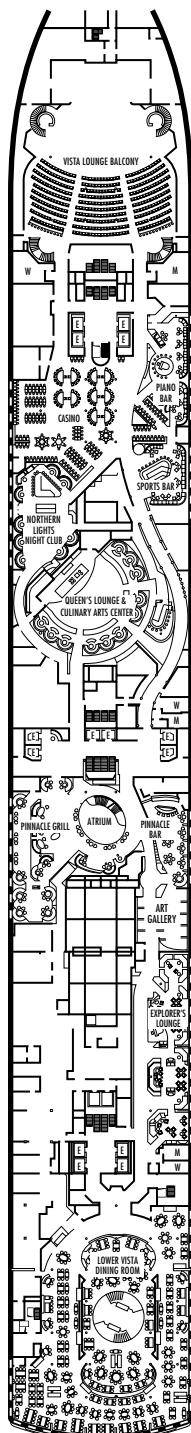

MAIN DECK

LOWER PROMENADE DECK

PROMENADE DECK

UPPER PROMENADE DECK

VERANDAH DECK

UPPER VERANDAH DECK

LEYENDA DE SÍMBOLOS DE LOS CAMAROTES

- * Sólo ducha
- Triple (2 camas inferiores, 1 sofá cama)
- Cuádruple (2 camas inferiores, 1 sofá cama, 1 cama superior)
- △ Vista parcial al mar
- × Vista totalmente obstruida
- + Habitaciones conectadas
- ◆ Los camarotes disponen de barandillas de acero sólido en la terraza, en lugar de barandillas de Plexiglas® transparente
- ⊕ Los camarotes SC6164, SC6175, SY5001, SY5002, SY6108, SS8068, VA6003, VA6004, VA8031, VA8032, VB6049, VD4051, VD4052, VD4131, VD4132, VF5051, VF5054, VF5137, VF5140, C1081, C1082, D1100, H4089, H4090, I-8037, J1074, N1011, N1012 son accesibles con silla de ruedas, sólo disponen de ducha.

ms Noordam

PLANOS DE LA CUBIERTA Y CAMAROTES

Los planos de la cubierta están codificados en colores por categoría de camarotes, y la letra correspondiente a la categoría antecede al número de camarote en cada habitación. Todos los camarotes están equipados con televisor de pantalla plana, minibar, reproductor de DVD, cajilla de seguridad pequeña, puerto para transmisión/recepción de datos, teléfono y música con selección de varios canales.

Nota importante: No todos los camarotes dentro de cada categoría disponen de la misma configuración de mobiliario o instalaciones. Los símbolos apropiados dentro de las salas en los planos de la cubierta describen diferencias respecto de las descripciones de camarotes que aparecen más adelante.